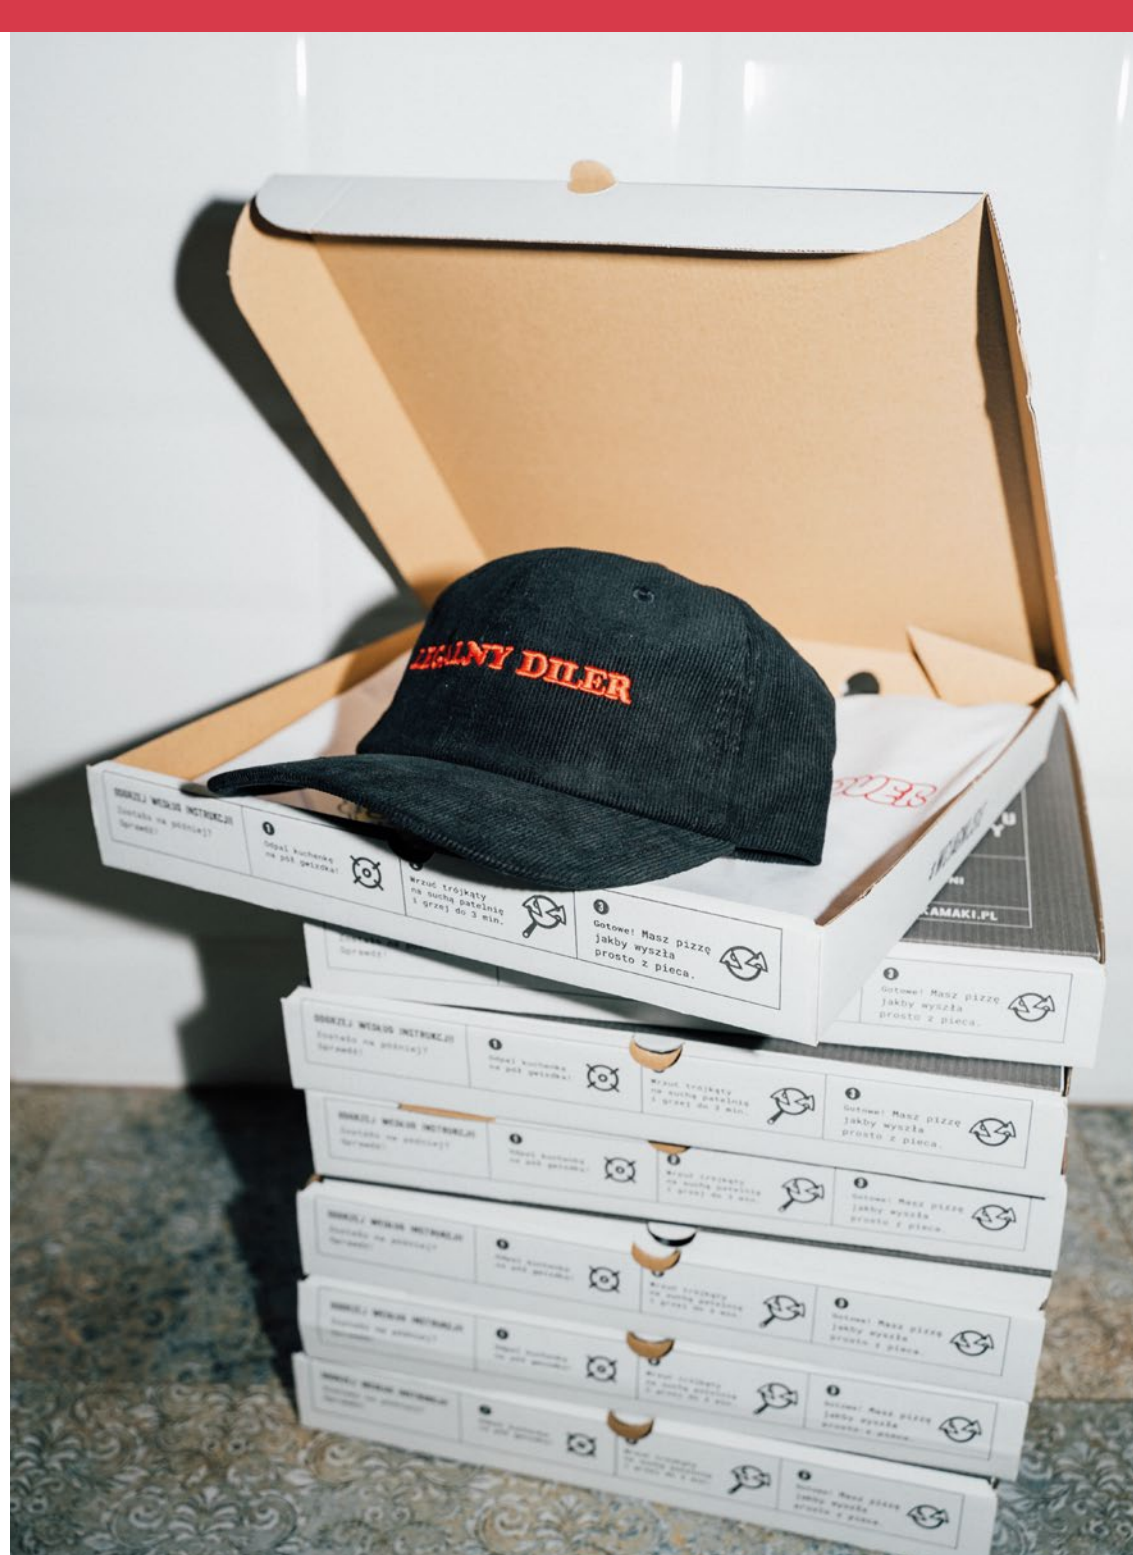

MERCH

**KRESKA
MAKI**

BLUZA PIZZA LOVER CZARNA

ROZMIARY: M,L,XL

PIZZA LOVER BIAŁY

ROZMIARY: S,M,L,XL,2XL

BLUZA PIZZA LOVER CZERWONA

ROZMIARY: M,L,XL

PIZZA LOVER CZARNY

ROZMIARY: S,M,L,XL,2XL

WCIĄGNIJ SIĘ

ROZMIARY: S,M,L,XL,2XL

LEGALNY DILER

ROZMIARY: S,M,L,XL,2XL

MURAL

ROZMIARY: S,M,L,XL,2XL

TORBA PIZZA LOVER
CZARNA / BEŻOWA

CZAPKA LEGALNY DILER
CZARNA

JAK ZŁOŻYĆ ZAMÓWIENIE?

- 1** Znajdź model i rozmiar, który najbardziej ci odpowiada.
- 2** Zgłoś się do obsługi, by sprawdzić dostępność.
- 3** Ciesz się swoim zakupem! Pokaż nam jak sięnosisz, oznaczając @kreskamaki w social mediach.